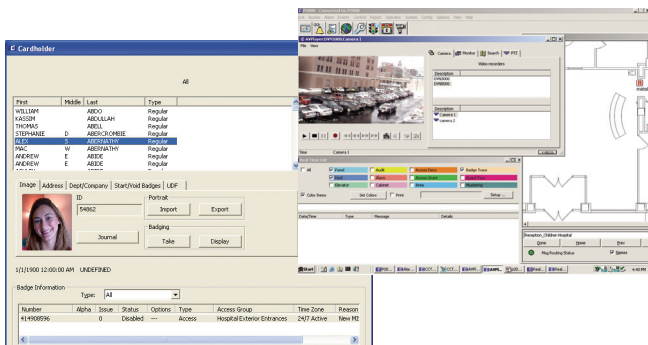

- **Détection d'intrusion**

- Surveillance périmétrique
- Centrales d'alarme

- **Vidéosurveillance**

- Enregistreurs numériques
- Caméras et dômes toutes technologies
- Synchronisation horaire
- Masquage privatif
- Détection de mouvements
- Analyse de comportement
- Régulation de trafic

## Pegasy 2000

Le gestionnaire de sécurité P2000 est la solution idéale pour les projets de moyenne à grande taille. Adaptable, intuitif et rapide, il peut exécuter toutes les fonctions critiques de création et de maintenance du système en seulement 3 fenêtres :

- Une fenêtre de configuration pour la mise en place et la gestion des lecteurs de badges, le suivi des alarmes et la surveillance des contrôleurs.
- Une fenêtre de création et de mise à jour des détenteurs de badges pour la gestion des comptes et des autorisations d'accès qui y sont liées.
- Une fenêtre de supervision donnant un accès direct aux alarmes en cours sur une représentation graphique du site pour les localiser rapidement.

La base de données peut être partitionnée en sections afin de définir les informations accessibles pour chaque opérateur. L'interface étendue permet d'obtenir des données auprès d'autres sources, comme le logiciel des ressources humaines, par exemple.