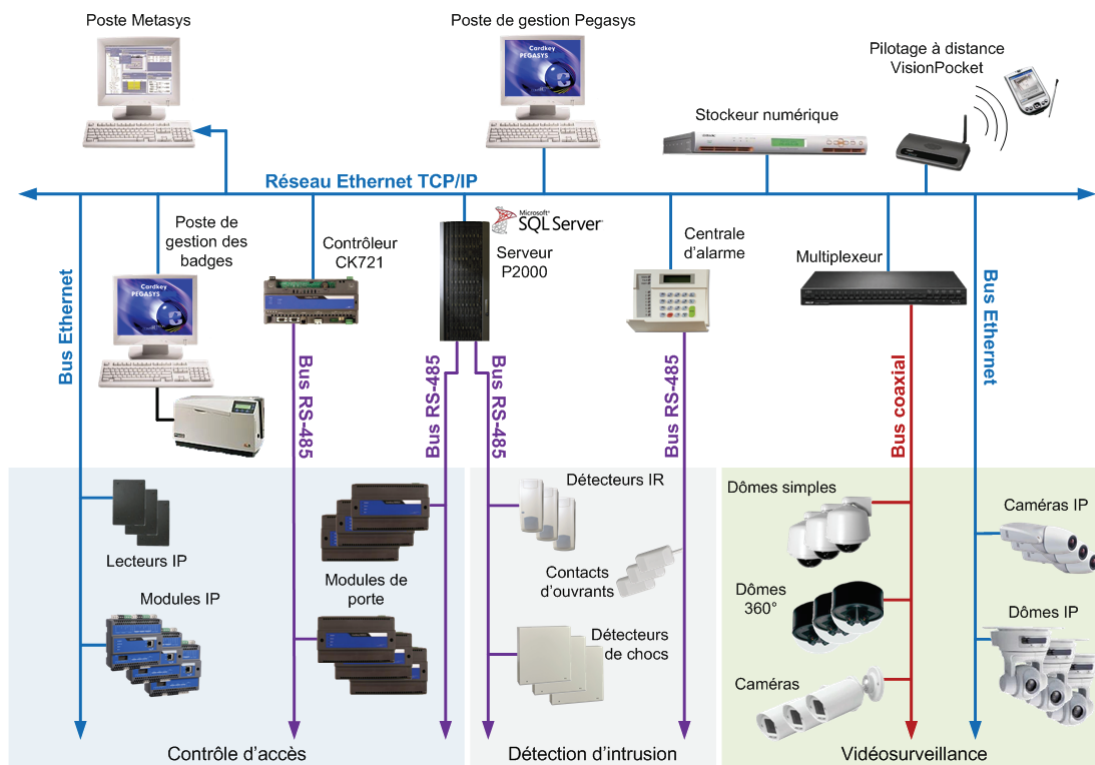

- Une fenêtre de configuration pour la mise en place et la gestion des lecteurs de badges, le suivi des alarmes et la surveillance des contrôleurs.
- Une fenêtre de création et de mise à jour des détenteurs de badges pour la gestion des comptes et des autorisations d'accès qui y sont liées.
- Une fenêtre de supervision donnant un accès direct aux alarmes en cours sur une représentation graphique du site pour les localiser rapidement.

La base de données peut être partitionnée en sections afin de définir les informations accessibles pour chaque opérateur. L'interface étendue permet d'obtenir des données auprès d'autres sources, comme le logiciel des ressources humaines, par exemple.

## Niveau de sécurité

P2000 propose une méthode rapide de restriction des accès. En cas d'urgence, le personnel autorisé peut modifier simplement les droits de l'ensemble des badges afin de limiter les risques dus à une intrusion.

## Vidéosurveillance

Le gestionnaire de mouvements et de comportement DVN5000 a changé le concept de vidéosurveillance. Sa plate-forme physique assure une très haute qualité d'images signées numériquement, au taux de compression et à la vitesse d'enregistrement réglables caméra par caméra. Son système de détection sophistiqué en fonction de la taille des objets, de la vitesse ou de la durée des déplacements réduit considérablement le nombre de fausses alarmes.